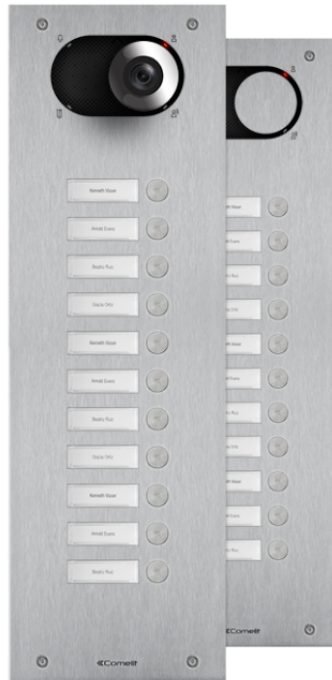

**IX0111****SWITCH FRONTPANEEL MET 11 DRUKKNOPPEN**

Frontpaneel voor deurstation Switch in 2,5 mm dik roestvast geborsteld staal AISI 316. Dankzij de meegeleverde adapter art. 1250U is het mogelijk de afzonderlijk verkrijgbare audio- of audio/videomodule te gebruiken, afhankelijk van het type bedrading (digitale 2-draads Simplebus of ViP). Compleet met 11 reeds gemonteerde en bedrade drukknoppen. Naamkaders met witte led-achtergrondverlichting. Vervanging van de naamkaders direct vanaf de voorzijde. Beschermingsklasse IK08. Uit te breiden met inbouwdoos of opbouwbehuizing (afzonderlijk verkocht). Afmetingen (L x H x D): 150 x 475,5 x 2,5mm.

AWARDSDESIGN
MILANO

IX0111

SWITCH FRONTPANEEL MET 11 DRUKKNOPPEN

ALGEMENE DATA

Typologie	Monoblock
Hoogte (mm)	475.5
Breedte (mm)	150
Diepte (mm)	2.5
Productkleur	Staal
Inbouwmontage	Ja, met een speciaal accessoire
Wandmontage	Ja, met een speciaal accessoire

AUDIOFUNCTIES

Technologieën geïmplementeerd	Echo annuleren
-------------------------------	----------------

HARDWAREFUNCTIES

Soort roepen	Knoppen
Type knoppen	Mechanische
Aantal knoppen (n°)	11
Kleur van achtergrondverlichting	Wit

IX0111

SWITCH FRONTPANEEL MET 11 DRUKKNOPPEN

ACCESSORIES

IX9152 INBOUWDOOS FRONTPANEEL 9-12 DRUKKNOPPEN

Inbouwdoos voor deurstations art. IX0109, IX0110, IX0111 en IX0112 met 9-10-11-12 drukknoppen. Afmetingen: 124x449,5x56 mm.