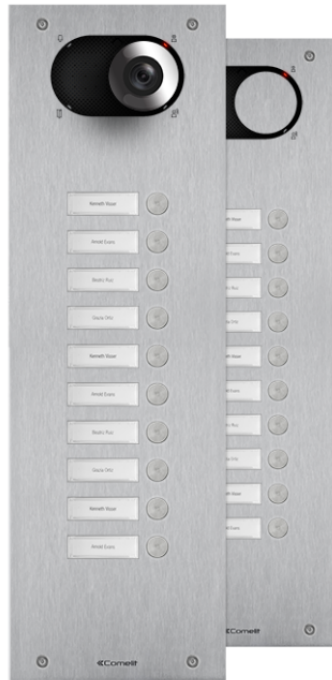

**IX0110****SWITCH FRONTPANEEL MET 10 DRUKKNOPPEN**

Frontpaneel voor deurstation Switch in 2,5 mm dik roestvast geborsteld staal AISI 316. Dankzij de meegeleverde adapter art. 1250U is het mogelijk de afzonderlijk verkrijgbare audio- of audio/videomodule te gebruiken, afhankelijk van het type bedrading (digitale 2-draads Simplebus of ViP). Compleet met 10 reeds gemonteerde en bedrade drukknoppen. Naamkaders met witte led-achtergrondverlichting. Vervanging van de naamkaders direct vanaf de voorzijde. Beschermingsklasse IK08. Uit te breiden met inbouwdoos of opbouwbehuizing (afzonderlijk verkocht). Afmetingen (L x H x D): 150 x 475,5 x 2,5mm.

AWARDSDESIGN
MILANO

IX0110

SWITCH FRONTPANEEL MET 10 DRUKKNOPPEN

ALGEMENE DATA

Typologie	Monoblock
Hoogte (mm)	475.5
Breedte (mm)	150
Diepte (mm)	2.5
Productkleur	Staal
Inbouwmontage	Ja, met een speciaal accessoire
Wandmontage	Ja, met een speciaal accessoire

AUDIOFUNCTIES

Technologieën geïmplementeerd	Echo annuleren
-------------------------------	----------------

HARDWAREFUNCTIES

Soort roepen	Knoppen
Type knoppen	Mechanische
Aantal knoppen (n°)	10
Kleur van achtergrondverlichting	Wit

IX0110

SWITCH FRONTPANEEL MET 10 DRUKKNOPPEN

ACCESSORIES

IX9152 INBOUWDOOS FRONTPANEEL 9-12 DRUKKNOPPEN

Inbouwdoos voor deurstations art. IX0109, IX0110, IX0111 en IX0112 met 9-10-11-12 drukknoppen. Afmetingen: 124x449,5x56 mm.