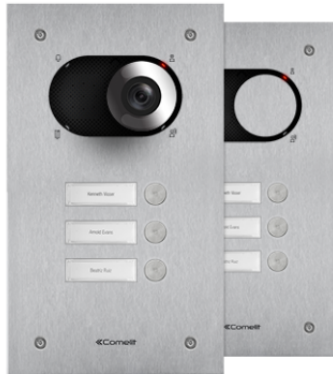

**IX0103****SWITCH FRONTPANEEL MET 3 DRUKKNOPPEN**

Frontpaneel voor deurstation Switch in 2,5 mm dik roestvast geborsteld staal AISI 316. Dankzij de meegeleverde adapter art. 1250U is het mogelijk de afzonderlijk verkrijgbare audio- of audio/videomodule te gebruiken afhankelijk van het type bedrading (digitale 2-draads Simplebus of ViP). Compleet met 3 reeds gemonteerde en bedrade drukknoppen. Naamkaders met witte led-achtergrondverlichting. Vervanging van de naamkaders direct vanaf de voorzijde. Beschermingsklasse IK08. Uit te breiden met inbouwdoos of opbouwbehuizing (afzonderlijk verkocht). Afmetingen (L x H x D): 150 x 262,7 x 2,5mm.

AWARDSDESIGN
MILANO

IX0103

SWITCH FRONTPANEEL MET 3 DRUKKNOPPEN

ALGEMENE DATA

Typologie	Monoblock
Hoogte (mm)	262.7
Breedte (mm)	150
Diepte (mm)	2.5
Productkleur	Staal
Inbouwmontage	Ja, met een speciaal accessoire
Wandmontage	Ja, met een speciaal accessoire

AUDIOFUNCTIES

Technologieën geïmplementeerd	Echo annuleren
-------------------------------	----------------

HARDWAREFUNCTIES

Soort roepen	Knoppen
Type knoppen	Mechanische
Aantal knoppen (n°)	3
Kleur van achtergrondverlichting	Wit

IX0103

SWITCH FRONTPANEEL MET 3 DRUKKNOPPEN

ACCESSOIRES

IX9160 BEHUIZING FRONTPANEEL 1-4 DRUKKNOPPEN MET KAP

Opbouwbehuizing voor deurstations art. IX0101, IX0102, IX0103 en IX0104 met 1-2-3-4 drukknoppen.