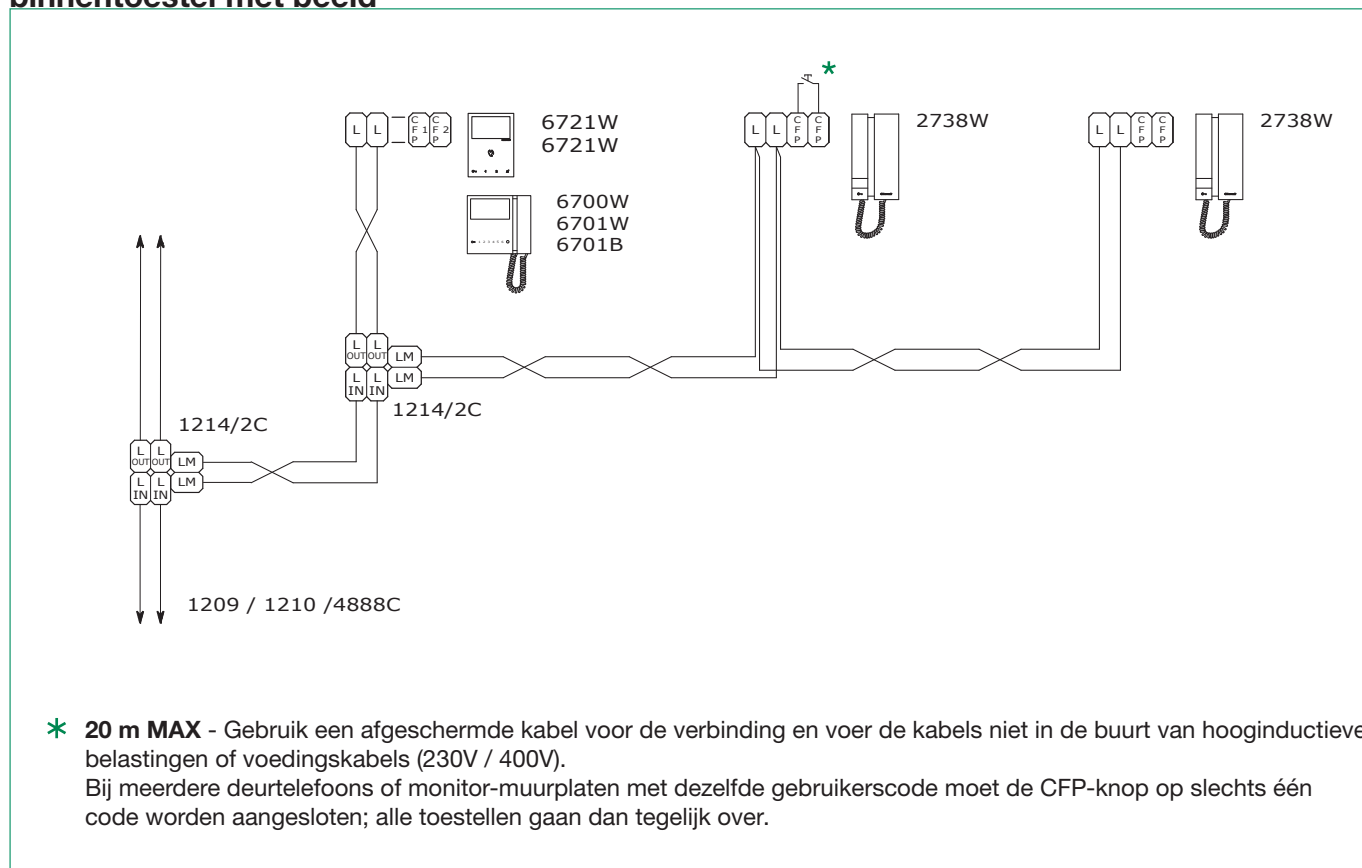

INSTELLINGEN

Volumeregeling beltoon	Ja
------------------------	----

ALGEMENE INFO

Hoogte product (mm)	190
Breedte product (mm)	103
Diepte product (mm)	30

TECHNISCHE EIGENSCHAPPEN

Voedingsspanning	22÷35 Vdc
Verbruik in stand-by (mA)	0,5÷0,710 Vdc
Verbruik bij een oproep (mA)	25÷30 mA
Verbruik bij gebruik intercom (mA)	23÷30 mA
Microfoon	Ø 9,6 x 6,9 mm
Luidspreker	Ø 0,50 mm ; Max Input Power 0,5W
IP Rating	30
Temperatuurbereik (°C)	-5÷40
Gewicht product (g)	0,257 Kg
Clamps	L,L,CFP,CFP

Installatie

Aansluitingen

Aansluiting op de stamleiding van video-deurintercom

Afgetakte aansluitingen op de stamleiding van de video-deurintercom vanaf het binnentoestel met beeld

Programmering

- Elke deurtelefoon van het systeem wordt ingesteld met een eigen code; deze code moet ingesteld worden door middel van de dipswitches in de deurtelefoon.
- De gebruikerscode moet ingesteld worden volgens de betreffende programmeringstabel.
- Het coderen kan t allen tijde plaatsvinden, ook zonder voeding.