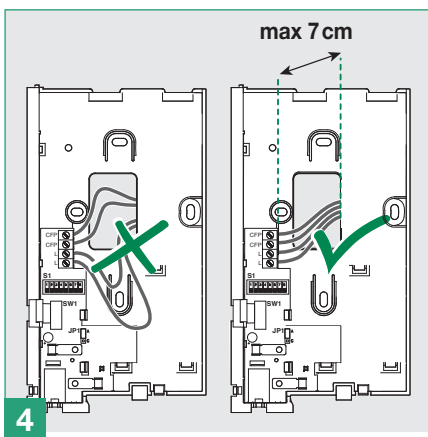

Technische specificaties

BELANGRIJKSTE KENMERKEN

Audiosysteem	Ja
Audio/videosysteem	Ja
Opbouwmontage	Ja
Montage op bureausteun	Ja
Kleur product	White
Totale drukknoppen	2
LED signaling	Nee

FUNCTIES

Functie controle relais	Ja
Functie bellen portierscentrale	Ja
Privacyfunctie	Ja
Functie etagebel oproep	Ja
Elektronische oproeptoon	Ja

INSTELLINGEN

Volumeregeling beltoon	Ja

ALGEMENE INFO

Hoogte product (mm)	190
Breedte product (mm)	103
Diepte product (mm)	30

TECHNISCHE EIGENSCHAPPEN

Voedingsspanning	22÷35 Vdc
Verbruik in stand-by (mA)	0,5÷0,710 Vdc
Verbruik bij een oproep (mA)	25÷30 mA
Verbruik bij gebruik intercom (mA)	23÷30 mA
Microfoon	Ø 9,6 x 6,9 mm
Luidspreker	Ø 0,50 mm ; Max Input Power 0,5W
IP Rating	30
Temperatuurbereik (°C)	-5÷40
Gewicht product (g)	0,257 Kg
Clamps	L,L,CFP,CFP

Installatie