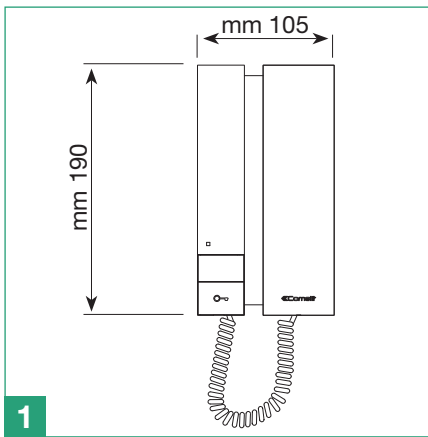

Technische specificaties

BELANGRIJKSTE KENMERKEN

Audiosysteem	Ja
Audio/videosysteem	Ja
Opbouwmontage	Ja
Montage op bureausteun	Ja
Kleur product	White
Totale drukknoppen	2
LED signaling	Nee

FUNCTIES

Functie controle relais	Ja
Functie bellen portierscentrale	Ja
Privacyfunctie	Ja
Functie etagebel oproep	Ja
Elektronische oproeptoon	Ja

INSTELLINGEN

Volumeregeling beltoon	Ja

ALGEMENE INFO

Hoogte product (mm)	190
Breedte product (mm)	103
Diepte product (mm)	30

TECHNISCHE EIGENSCHAPPEN

Voedingsspanning	22÷35 Vdc
Verbruik in stand-by (mA)	0,5÷0,710 Vdc
Verbruik bij een oproep (mA)	25÷30 mA
Verbruik bij gebruik intercom (mA)	23÷30 mA
Microfoon	Ø 9,6 x 6,9 mm
Luidspreker	Ø 0,50 mm ; Max Input Power 0,5W
IP Rating	30
Temperatuurbereik (°C)	-5÷40
Gewicht product (g)	0,257 Kg
Clamps	L,L,CFP,CFP

Installatie