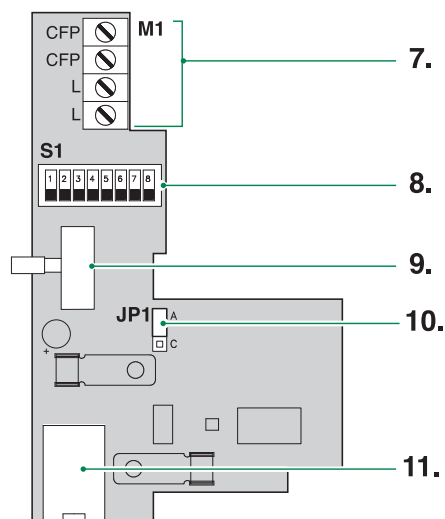

NL

TECHNISCHE
HANDLEIDING

Deurtelefoon
art. 2738W

 **Comelit**[®]
Passion. Technology. Design.

Inhoud

Beschrijving	3
Technische specificaties.....	4
Installatie	5
Aansluitingen	6
Aansluiting op de stamleiding van video-deurintercom.....	6
Afgetakte aansluitingen op de stamleiding van de video-deurintercom vanaf het binnentoestel met beeld	6
Programmering.....	7
Systeemprestaties en schema's	7

Beschrijving

Artikel 2738W is een deurtelefoon met 1 deuropener knop, 1 drukknop P1 en keuzeschakelaar oproeptoon/Privacy-functie met 3 standen. Te gebruiken in de systemen "Building Kit" (puur 2-draads),

1. Luidspreker

2. Telefoonhaak

Houd de telefoonhaak niet ingedrukt als de hoorn is opgenomen

3. Keuzeschakelaar met 3 standen:

Bovenste stand: Maximaal volume beltoon

Middelste stand: Normaal volume beltoon

INSTELLINGEN

Volumeregeling beltoon	Ja
------------------------	----

ALGEMENE INFO

Hoogte product (mm)	190
Breedte product (mm)	103
Diepte product (mm)	30

TECHNISCHE EIGENSCHAPPEN

Voedingsspanning	22÷35 Vdc
Verbruik in stand-by (mA)	0,5÷0,710 Vdc
Verbruik bij een oproep (mA)	25÷30 mA
Verbruik bij gebruik intercom (mA)	23÷30 mA
Microfoon	Ø 9,6 x 6,9 mm
Luidspreker	Ø 0,50 mm ; Max Input Power 0,5W
IP Rating	30
Temperatuurbereik (°C)	-5÷40
Gewicht product (g)	0,257 Kg
Clamps	L,L,CFP,CFP