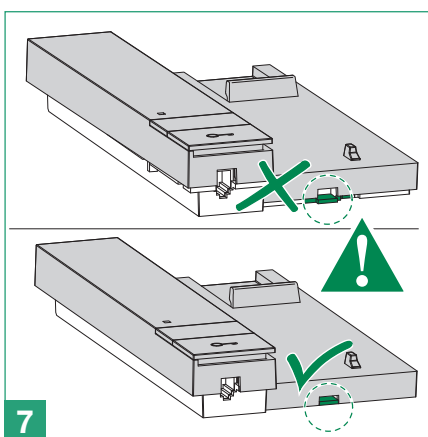

INSTELLINGEN

Volumeregeling beltoon	Ja
------------------------	----

ALGEMENE INFO

Hoogte product (mm)	190
Breedte product (mm)	103
Diepte product (mm)	30

TECHNISCHE EIGENSCHAPPEN

Voedingsspanning	22÷35 Vdc
Verbruik in stand-by (mA)	0,5÷0,710 Vdc
Verbruik bij een oproep (mA)	25÷30 mA
Verbruik bij gebruik intercom (mA)	23÷30 mA
Microfoon	Ø 9,6 x 6,9 mm
Luidspreker	Ø 0,50 mm ; Max Input Power 0,5W
IP Rating	30
Temperatuurbereik (°C)	-5÷40
Gewicht product (g)	0,257 Kg
Clamps	L,L,CFP,CFP

Installatie

Aansluitingen

Aansluiting op de stamleiding van video-deurintercom

Afgetakte aansluitingen op de stamleiding van de video-deurintercom vanaf het binnentoestel met beeld

Programmering

- Elke deurtelefoon van het systeem wordt ingesteld met een eigen code; deze code moet ingesteld worden door middel van de dipswitches in de deurtelefoon.
- De gebruikerscode moet ingesteld worden volgens de betreffende programmeringstabel.
- Het coderen kan t allen tijde plaatsvinden, ook zonder voeding.