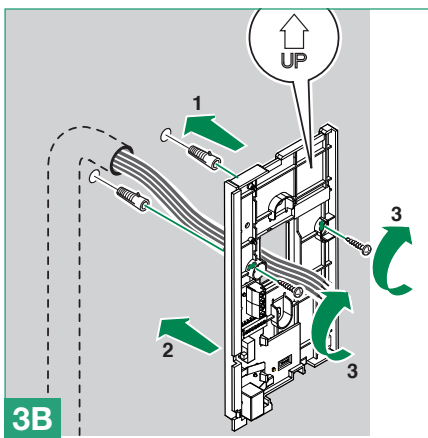

INSTELLINGEN

Volumeregeling beltoon	Ja
------------------------	----

ALGEMENE INFO

Hoogte product (mm)	190
Breedte product (mm)	103
Diepte product (mm)	30

TECHNISCHE EIGENSCHAPPEN

Voedingsspanning	22÷35 Vdc
Verbruik in stand-by (mA)	0,5÷0,710 Vdc
Verbruik bij een oproep (mA)	25÷30 mA
Verbruik bij gebruik intercom (mA)	23÷30 mA
Microfoon	Ø 9,6 x 6,9 mm
Luidspreker	Ø 0,50 mm ; Max Input Power 0,5W
IP Rating	30
Temperatuurbereik (°C)	-5÷40
Gewicht product (g)	0,257 Kg
Clamps	L,L,CFP,CFP

Installatie

Aansluitingen

Aansluiting op de stamleiding van video-deurintercom

Afgetakte aansluitingen op de stamleiding van de video-deurintercom vanaf het binnentoestel met beeld

Programmering

- Elke deurtelefoon van het systeem wordt ingesteld met een eigen code; deze code moet ingesteld worden door middel van de dipswitches in de deurtelefoon.
- De gebruikerscode moet ingesteld worden volgens de betreffende programmeringstabel.
- Het coderen kan t allen tijde plaatsvinden, ook zonder voeding.