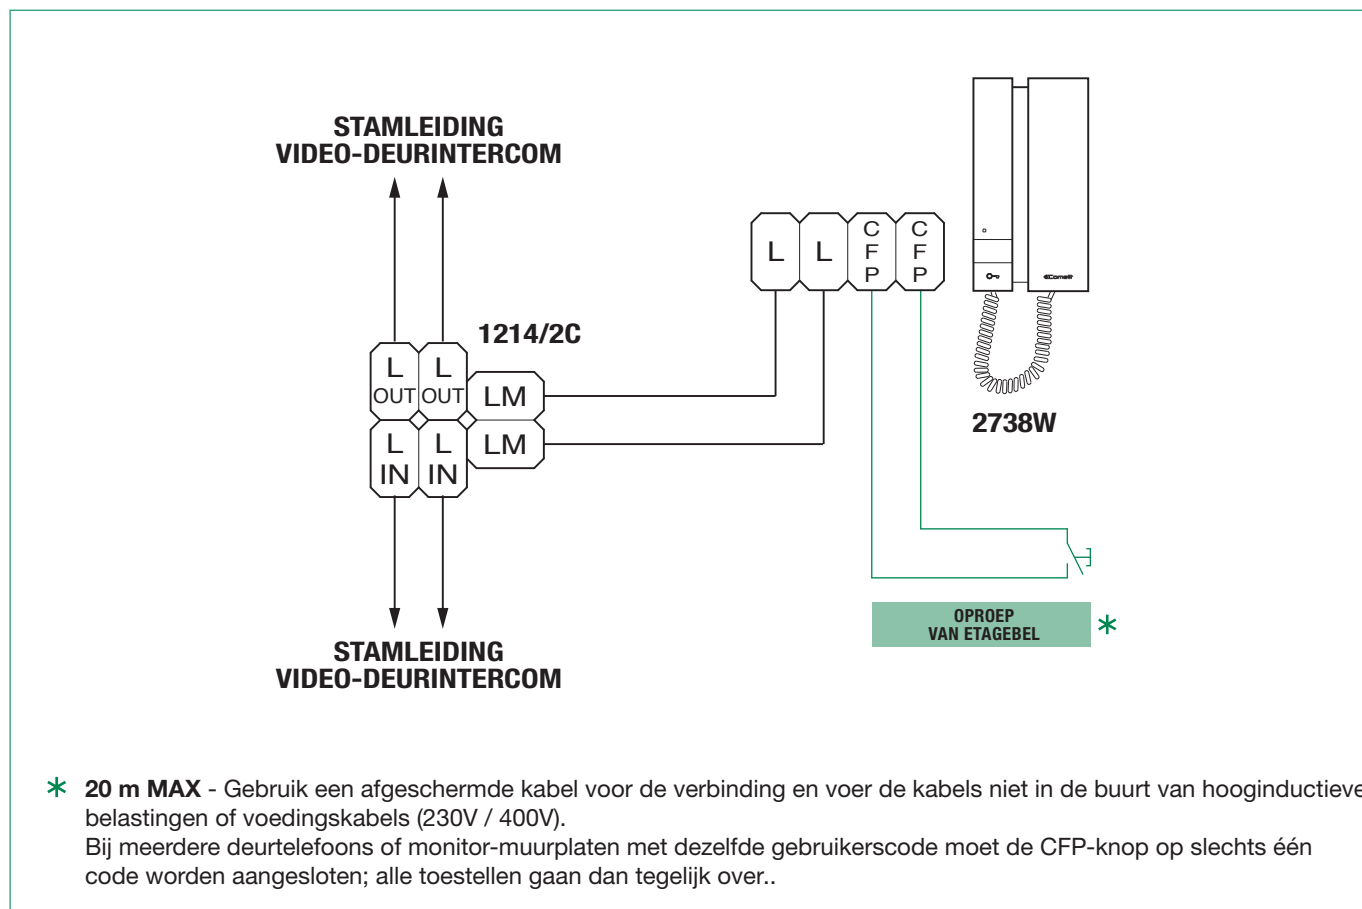

Aansluitingen

Aansluiting op de stamleiding van video-deurintercom