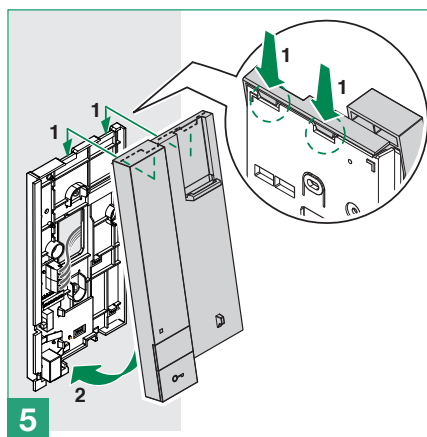

INSTELLINGEN

Volumeregeling beltoon	Ja
------------------------	----

ALGEMENE INFO

Hoogte product (mm)	190
Breedte product (mm)	103
Diepte product (mm)	30

TECHNISCHE EIGENSCHAPPEN

Voedingsspanning	22÷35 Vdc
Verbruik in stand-by (mA)	0,5÷0,710 Vdc
Verbruik bij een oproep (mA)	25÷30 mA
Verbruik bij gebruik intercom (mA)	23÷30 mA
Microfoon	Ø 9,6 x 6,9 mm
Luidspreker	Ø 0,50 mm ; Max Input Power 0,5W
IP Rating	30
Temperatuurbereik (°C)	-5÷40
Gewicht product (g)	0,257 Kg
Clamps	L,L,CFP,CFP

Installatie

Aansluitingen

Aansluiting op de stamleiding van video-deurintercom

Afgetakte aansluitingen op de stamleiding van de video-deurintercom vanaf het binnentoestel met beeld

Programmering

- Elke deurtelefoon van het systeem wordt ingesteld met een eigen code; deze code moet ingesteld worden door middel van de dipswitches in de deurtelefoon.
- De gebruikerscode moet ingesteld worden volgens de betreffende programmeringstabel.
- Het coderen kan t allen tijde plaatsvinden, ook zonder voeding.