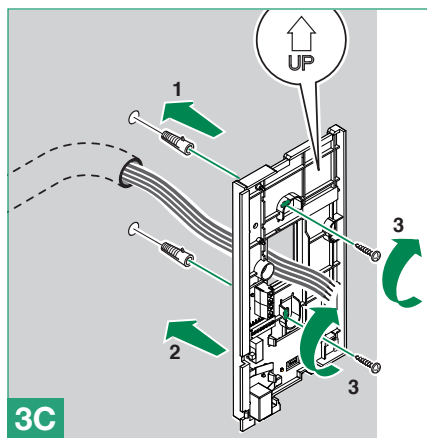

INSTELLINGEN

Volumeregeling beltoon	Ja
------------------------	----

ALGEMENE INFO

Hoogte product (mm)	190
Breedte product (mm)	103
Diepte product (mm)	30

TECHNISCHE EIGENSCHAPPEN

Voedingsspanning	22÷35 Vdc
Verbruik in stand-by (mA)	0,5÷0,710 Vdc
Verbruik bij een oproep (mA)	25÷30 mA
Verbruik bij gebruik intercom (mA)	23÷30 mA
Microfoon	Ø 9,6 x 6,9 mm
Luidspreker	Ø 0,50 mm ; Max Input Power 0,5W
IP Rating	30
Temperatuurbereik (°C)	-5÷40
Gewicht product (g)	0,257 Kg
Clamps	L,L,CFP,CFP

Installatie

Aansluitingen

Aansluiting op de stamleiding van video-deurintercom

Afgetakte aansluitingen op de stamleiding van de video-deurintercom vanaf het binnentoestel met beeld

Programmering

- Elke deurtelefoon van het systeem wordt ingesteld met een eigen code; deze code moet ingesteld worden door middel van de dipswitches in de deurtelefoon.
- De gebruikerscode moet ingesteld worden volgens de betreffende programmeringstabel.
- Het coderen kan t allen tijde plaatsvinden, ook zonder voeding.