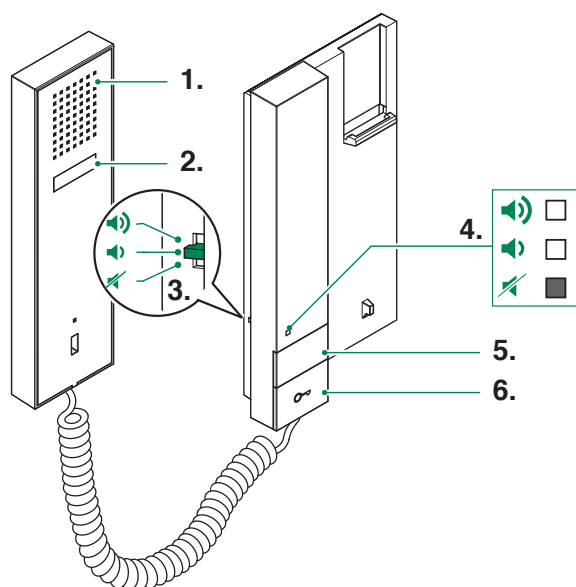

NL

TECHNISCHE
HANDLEIDING

Deurtelefoon
art. 2738W

 **Comelit**[®]
Passion. Technology. Design.

Inhoud

Beschrijving	3
Technische specificaties.....	4
Installatie	5
Aansluitingen	6
Aansluiting op de stamleiding van video-deurintercom.....	6
Afgetakte aansluitingen op de stamleiding van de video-deurintercom vanaf het binnentoestel met beeld	6
Programmering.....	7
Systeemprestaties en schema's	7

Beschrijving

Artikel 2738W is een deurtelefoon met 1 deuropener knop, 1 drukknop P1 en keuzeschakelaar oproeptoon/Privacy-functie met 3 standen. Te gebruiken in de systemen "Building Kit" (puur 2-draads),

1. Luidspreker

2. Telefoonhaak

Houd de telefoonhaak niet ingedrukt als de hoorn is opgenomen

3. Keuzeschakelaar met 3 standen:

Bovenste stand: Maximaal volume beltoon

Middelste stand: Normaal volume beltoon

Onderste stand: Inschakeling privacymodus (Wanneer de privacyfunctie actief is, wordt de beltoon van een oproep vanaf het entreepaneel of vanuit de centrale uitgeschakeld).

4. Indicatielampje rood: Privacy actief