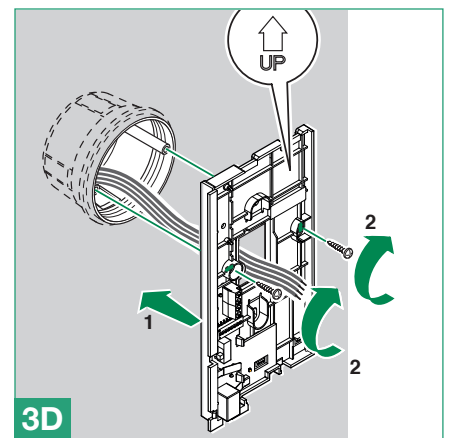

INSTELLINGEN

Volumeregeling beltoon	Ja
------------------------	----

ALGEMENE INFO

Hoogte product (mm)	190
Breedte product (mm)	103
Diepte product (mm)	30

TECHNISCHE EIGENSCHAPPEN

Voedingsspanning	22÷35 Vdc
Verbruik in stand-by (mA)	0,5÷0,710 Vdc
Verbruik bij een oproep (mA)	25÷30 mA
Verbruik bij gebruik intercom (mA)	23÷30 mA
Microfoon	Ø 9,6 x 6,9 mm
Luidspreker	Ø 0,50 mm ; Max Input Power 0,5W
IP Rating	30
Temperatuurbereik (°C)	-5÷40
Gewicht product (g)	0,257 Kg
Clamps	L,L,CFP,CFP

Installatie

Aansluitingen

Aansluiting op de stamleiding van video-deurintercom

Afgetakte aansluitingen op de stamleiding van de video-deurintercom vanaf het binnentoestel met beeld

Programmering

- Elke deurtelefoon van het systeem wordt ingesteld met een eigen code; deze code moet ingesteld worden door middel van de dipswitches in de deurtelefoon.
- De gebruikerscode moet ingesteld worden volgens de betreffende programmeringstabel.
- Het coderen kan t allen tijde plaatsvinden, ook zonder voeding.