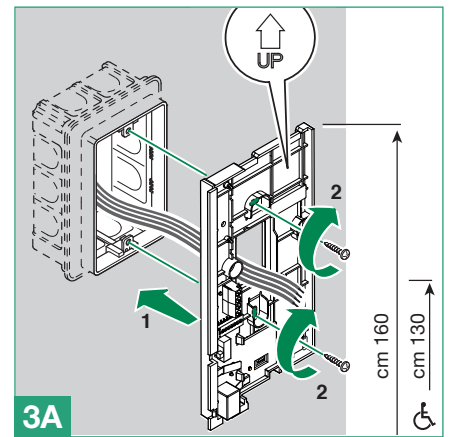

INSTELLINGEN

Volumeregeling beltoon	Ja
------------------------	----

ALGEMENE INFO

Hoogte product (mm)	190
Breedte product (mm)	103
Diepte product (mm)	30

TECHNISCHE EIGENSCHAPPEN

Voedingsspanning	22÷35 Vdc
Verbruik in stand-by (mA)	0,5÷0,710 Vdc
Verbruik bij een oproep (mA)	25÷30 mA
Verbruik bij gebruik intercom (mA)	23÷30 mA
Microfoon	Ø 9,6 x 6,9 mm
Luidspreker	Ø 0,50 mm ; Max Input Power 0,5W
IP Rating	30
Temperatuurbereik (°C)	-5÷40
Gewicht product (g)	0,257 Kg
Clamps	L,L,CFP,CFP

Installatie

Aansluitingen

Aansluiting op de stamleiding van video-deurintercom

Afgetakte aansluitingen op de stamleiding van de video-deurintercom vanaf het binnentoestel met beeld

Programmering

- Elke deurtelefoon van het systeem wordt ingesteld met een eigen code; deze code moet ingesteld worden door middel van de dipswitches in de deurtelefoon.
- De gebruikerscode moet ingesteld worden volgens de betreffende programmeringstabel.
- Het coderen kan t allen tijde plaatsvinden, ook zonder voeding.