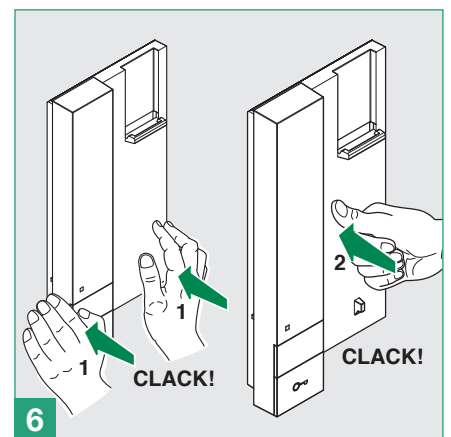

INSTELLINGEN

Volumeregeling beltoon	Ja
------------------------	----

ALGEMENE INFO

Hoogte product (mm)	190
Breedte product (mm)	103
Diepte product (mm)	30

TECHNISCHE EIGENSCHAPPEN

Voedingsspanning	22÷35 Vdc
Verbruik in stand-by (mA)	0,5÷0,710 Vdc
Verbruik bij een oproep (mA)	25÷30 mA
Verbruik bij gebruik intercom (mA)	23÷30 mA
Microfoon	Ø 9,6 x 6,9 mm
Luidspreker	Ø 0,50 mm ; Max Input Power 0,5W
IP Rating	30
Temperatuurbereik (°C)	-5÷40
Gewicht product (g)	0,257 Kg
Clamps	L,L,CFP,CFP

Installatie

Aansluitingen

Aansluiting op de stamleiding van video-deurintercom

Afgetakte aansluitingen op de stamleiding van de video-deurintercom vanaf het binnentoestel met beeld

Programmering

- Elke deurtelefoon van het systeem wordt ingesteld met een eigen code; deze code moet ingesteld worden door middel van de dipswitches in de deurtelefoon.
- De gebruikerscode moet ingesteld worden volgens de betreffende programmeringstabel.
- Het coderen kan t allen tijde plaatsvinden, ook zonder voeding.