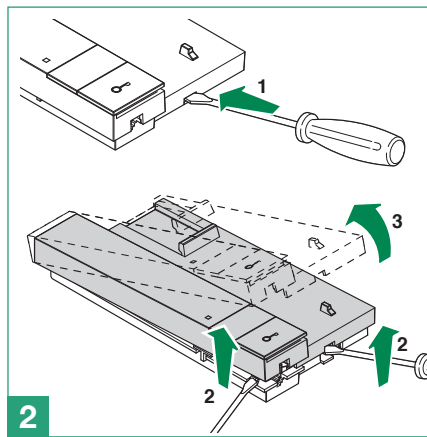

INSTELLINGEN

Volumeregeling beltoon	Ja
------------------------	----

ALGEMENE INFO

Hoogte product (mm)	190
Breedte product (mm)	103
Diepte product (mm)	30

TECHNISCHE EIGENSCHAPPEN

Voedingsspanning	22÷35 Vdc
Verbruik in stand-by (mA)	0,5÷0,710 Vdc
Verbruik bij een oproep (mA)	25÷30 mA
Verbruik bij gebruik intercom (mA)	23÷30 mA
Microfoon	Ø 9,6 x 6,9 mm
Luidspreker	Ø 0,50 mm ; Max Input Power 0,5W
IP Rating	30
Temperatuurbereik (°C)	-5÷40
Gewicht product (g)	0,257 Kg
Clamps	L,L,CFP,CFP

Installatie

Aansluitingen

Aansluiting op de stamleiding van video-deurintercom

Afgetakte aansluitingen op de stamleiding van de video-deurintercom vanaf het binnentoestel met beeld

Programmering

- Elke deurtelefoon van het systeem wordt ingesteld met een eigen code; deze code moet ingesteld worden door middel van de dipswitches in de deurtelefoon.
- De gebruikerscode moet ingesteld worden volgens de betreffende programmeringstabel.
- Het coderen kan t allen tijde plaatsvinden, ook zonder voeding.